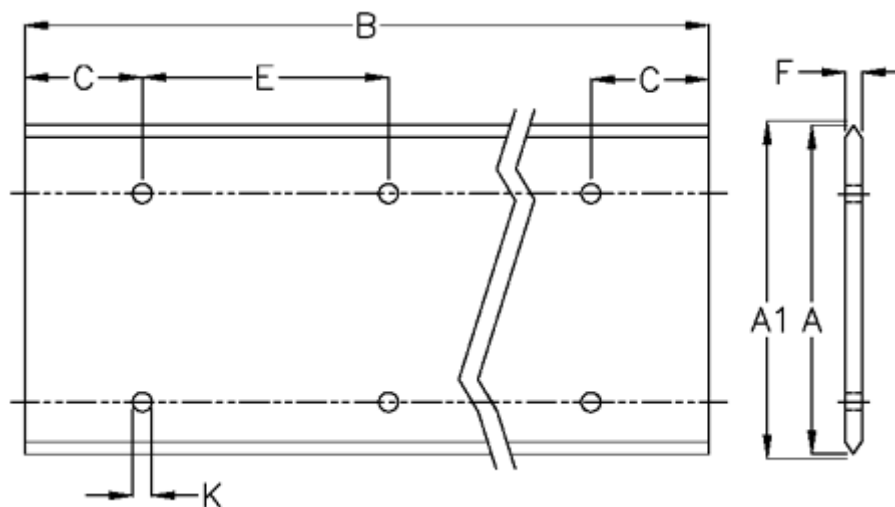

Varenummer: 057124130561

Beskrivelse: Hepco GV3 profilskinne L 120 L3056 P1
med forsænkede huller

Mål

A	= 120
A1	= 120.81
B	= 3056
C	= 88.0
E	= 180
F	= 9.12
For leje	= J54
K	= 11.5xM10

Præcisionstype = P1
vægt kg/1000 = 8.50